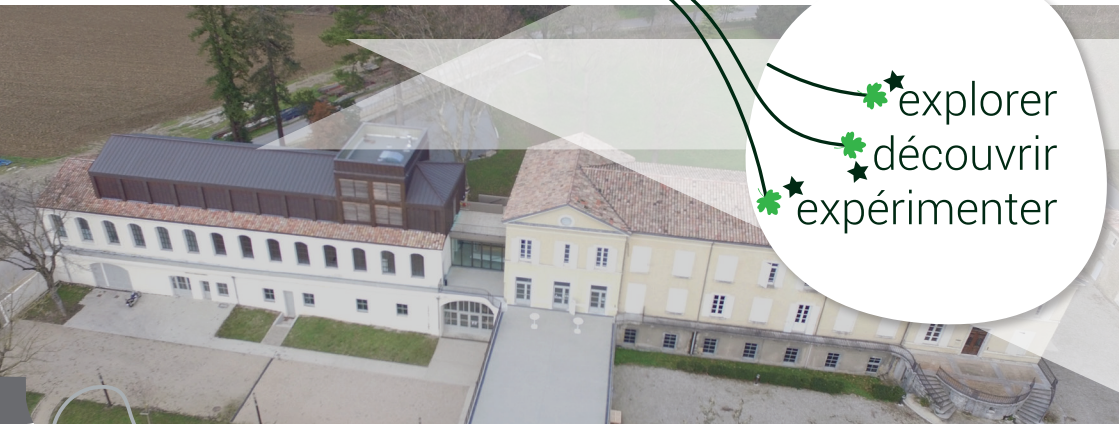

explorer
découvrir
expérimenter

ASTRONAUTES L'EXPO

Mais à quoi ressemble
la vie dans l'espace ?

UNE PRODUCTION

TOULOUSE

Cité de l'espace

2020 | 17 AOÛT
31 DÉCEMBRE

Espace des
inventions

Lausanne

2021 | 23 JANVIER
31 JUILLET

à la racine de nos vies !

L'

arbre

De la petite graine
à la vieille branche

Deux [EXPO-atelier] uniques en Région à découvrir !

ASTRONAUTES L'EXPO

17 AOÛT - 31 DÉCEMBRE 2020

Dès
7 ans

Dès
6 ans

L' arbre

23 JANVIER - 31 JUILLET 2021

Mais à quoi ressemble vraiment la vie des **astronautes** ? Venez partager leur drôle de vie, participez avec eux à des expériences renversantes ! Astronautes, l'Expo propose un parcours qui combine à la fois découvertes scientifiques et animations originales pour tous.

Autour de **3 grands thèmes de découverte...**

- > L'espace : une destination de l'extrême - Partez à la découverte du **vide spatial** !
- > La station spatiale internationale - Elle accueille en permanence des astronautes internationaux pour faire avancer la science sur Terre, mieux comprendre l'environnement et préparer l'homme aux **explorations de demain**.
- > Dans la vie des astronautes - Un quotidien surprenant où rien ne se passe comme sur Terre !