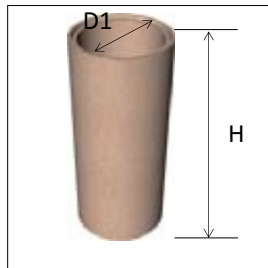

RECUPERATEUR DE CONDENSATS

Diamètre conduit D1	120	140	160	180	200	250	300	350	400
Référence		R140KDS	R160KDS	R180KDS	R200KDS	R250KDS	R300KDS	R350KDS	R400KDS
H (mm)		500	500	500	500				

TE DE RAMONAGE

Diamètre conduit D1	120	140	160	180	200	250	300	350	400
Référence		PA14VD	PA16VD	PA18VD	PA20VD	PA25VD	PA30VD	PA35VD	PA40VD
H (mm)		493	493	493	493	493	493	660	660
h (mm)		246,5	246,5	246,5	246,5	246,5	246,5	330	330

TE DE RACCORDEMENT

Diamètre conduit D1	120	140	160	180	200	250	300	350	400
Référence		RA14	RA16	RA18	RA20	RA25	RA30	RA35	RA40
H (mm)		493	493	493	493	493	493	660	660
h (mm)		246,5	246,5	246,5	246,5	246,5	246,5	330	330
D2 ext (mm)		168	192	216	240	298	356	408	460

TUBE CERAMIQUE

Diamètre conduit D1	120	140	160	180	200	250	300	350	400
Référence		R140	R160	R180	R200	R250	R300	R350	R400
H (mm)		500	500	500	500	500	500	500	500

LAINE DE ROCHE

Diamètre conduit	120	140	160	180	200	250	300	350	400
Référence		VI140	VI160	VI180	VI200	VI250	VI300	VI350	VI400
Epaisseur (mm)		37	35	33	32	48	43		
Hauteur		500	500	500	500	500	500		

* nous consulter

BOISSEAU DOUBLE

DN (mm)	L x l (mm)	Poid (kg)	H (mm)
14 + 14	*	*	250
16 + 14	*	*	250
16 + 16	*	*	250
18 + 16	360 x 660	44	250
18 + 18	360 x 680	51,5	250
20 + 14	*	*	250
20 + 16	*	*	250
20 + 18	400 x 760	53	250
20 + 20	400 x 760	54,5	250