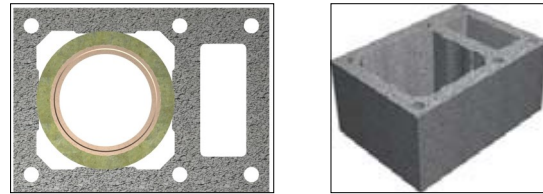

BOISSEAU SIMPLE + VENTILATION

DN (mm)	L x l (mm)	Poid (kg)	Ventil	H (mm)
12 + V	310 x 450	28	90 x 200	250
14 + V	340 x 480	31,5	90 x 200	250
16 + V	360 x 500	34,5	90 x 220	250
18 + V	380 x 540	37	100 x 240	250
20 + V	400 x 560	38,5	110 x 270	250
25 + V	475 x 620	50,5	*	250
30 + V	540 x 700	60	*	250
35 + V	*	*	*	330
40 + V	*	*	*	330

* nous consulter