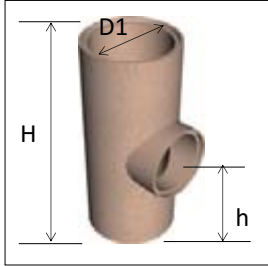

RECUPERATEUR DE CONDENSATS

Diamètre conduit D1	120	140	160	180	200	250	300	350	400
Référence		R140KDS	R160KDS	R180KDS	R200KDS	R250KDS	R300KDS	R350KDS	R400KDS
H (mm)		500	500	500	500				

TE DE RAMONAGE

Diamètre conduit D1	120	140	160	180	200	250	300	350	400
Référence		PA14VD	PA16VD	PA18VD	PA20VD	PA25VD	PA30VD	PA35VD	PA40VD
H (mm)		493	493	493	493	493	493	660	660
h (mm)		246,5	246,5	246,5	246,5	246,5	246,5	330	330

TE DE RACCORDEMENT

Diamètre conduit D1	120	140	160	180	200	250	300	350	400
Référence		RA14	RA16	RA18	RA20	RA25	RA30	RA35	RA40
H (mm)		493	493	493	493	493	493	660	660
h (mm)		246,5	246,5	246,5	246,5	246,5	246,5	330	330
D2 ext (mm)		168	192	216	240	298	356	408	460

TUBE CERAMIQUE

Diamètre conduit D1	120	140	160	180	200	250	300	350	400
Référence		R140	R160	R180	R200	R250	R300	R350	R400
H (mm)		500	500	500	500	500	500	500	500

LAINE DE ROCHE

Diamètre conduit	120	140	160	180	200	250	300	350	400
Référence		VI140	VI160	VI180	VI200	VI250	VI300	VI350	VI400
Epaisseur (mm)		37	35	33	32	48	43		
Hauteur		500	500	500	500	500	500		

* nous consulter

BOISSEAU DOUBLE

DN (mm)	L x l (mm)	Poid (kg)	H (mm)
14 + 14	*	*	250
16 + 14	*	*	250
16 + 16	*	*	250
18 + 16	360 x 660	44	250
18 + 18	360 x 680	51,5	250
20 + 14	*	*	250
20 + 16	*	*	250
20 + 18	400 x 760	53	250
20 + 20	400 x 760	54,5	250