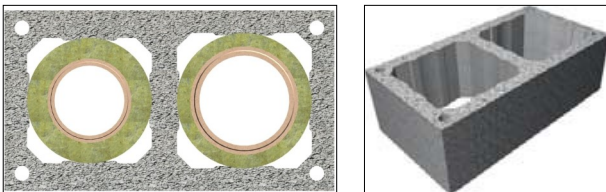

BOISSEAU DOUBLE

DN (mm)	L x l (mm)	Poid (kg)	H (mm)
14 + 14	*	*	250
16 + 14	*	*	250
16 + 16	*	*	250
18 + 16	360 x 660	44	250
18 + 18	360 x 680	51,5	250
20 + 14	*	*	250
20 + 16	*	*	250
20 + 18	400 x 760	53	250
20 + 20	400 x 760	54,5	250