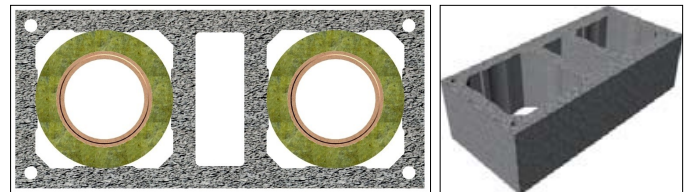

BOISSEAU DOUBLE + VENTILATION

DN (mm)	L x l (mm)	Poid (kg)	Ventil	H (mm)
14 + 14 + V	*	*	100 x 250	250
16 + 14 + V	*	*	100 x 250	250
16 + 16 + V	*	*	100 x 250	250
18 + 16 + V	*	*	110 x 300	250
18 + 18 + V	400 x 920	60	110 x 300	250
20 + 14 + V	*	*	100 x 250	250
20 + 16 + V	*	*	110 x 300	250
20 + 18 + V	*	*	110 x 300	250
20 + 20 + V	400 x 920	62,5	110 x 300	250

* nous consulter

DIMENSIONS BOISSEAUX

MIEE
115 Grande Rue
01800 BOURG SAINT CHRISTOPHE

Tél : 04 74 38 68 27
Fax : 09 85 95 98 56
contact@mieebati.fr

www.mieebati.fr

MieeBati
— Mieux bâti ! —