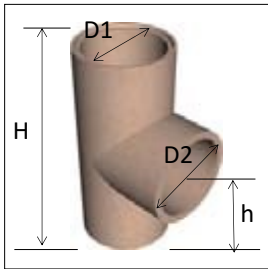

RECUPERATEUR DE CONDENSATS

Diamètre conduit D1	120	140	160	180	200	250	300	350	400
Référence		R140KDS	R160KDS	R180KDS	R200KDS	R250KDS	R300KDS	R350KDS	R400KDS
H (mm)		500	500	500	500				

TE DE RAMONAGE

Diamètre conduit D1	120	140	160	180	200	250	300	350	400
Référence		PA14VD	PA16VD	PA18VD	PA20VD	PA25VD	PA30VD	PA35VD	PA40VD
H (mm)		493	493	493	493	493	493	660	660
h (mm)		246,5	246,5	246,5	246,5	246,5	246,5	330	330

TE DE RACCORDEMENT

Diamètre conduit D1	120	140	160	180	200	250	300	350	400
Référence		RA14	RA16	RA18	RA20	RA25	RA30	RA35	RA40
H (mm)		493	493	493	493	493	493	660	660
h (mm)		246,5	246,5	246,5	246,5	246,5	246,5	330	330
D2 ext (mm)		168	192	216	240	298	356	408	460

TUBE CERAMIQUE

Diamètre conduit D1	120	140	160	180	200	250	300	350	400
Référence		R140	R160	R180	R200	R250	R300	R350	R400
H (mm)		500	500	500	500	500	500	500	500

LAINE DE ROCHE

Diamètre conduit	120	140	160	180	200	250	300	350	400
Référence		VI140	VI160	VI180	VI200	VI250	VI300	VI350	VI400
Epaisseur (mm)		37	35	33	32	48	43		
Hauteur		500	500	500	500	500	500		

* nous consulter

BOISSEAU DOUBLE

DN (mm)	L x l (mm)	Poid (kg)	H (mm)
14 + 14	*	*	250
16 + 14	*	*	250
16 + 16	*	*	250
18 + 16	360 x 660	44	250
18 + 18	360 x 680	51,5	250
20 + 14	*	*	250
20 + 16	*	*	250
20 + 18	400 x 760	53	250
20 + 20	400 x 760	54,5	250