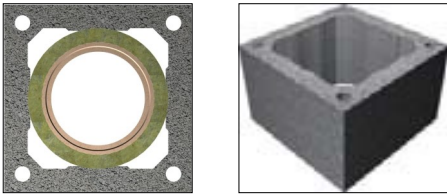

TUBE CERAMIQUE

Diamètre conduit D1	120	140	160	180	200	250	300	350	400
Référence		R140	R160	R180	R200	R250	R300	R350	R400
H (mm)		500	500	500	500	500	500	500	500

LAINE DE ROCHE

Diamètre conduit	120	140	160	180	200	250	300	350	400
Référence		VI140	VI160	VI180	VI200	VI250	VI300	VI350	VI400
Epaisseur (mm)		37	35	33	32	48	43		
Hauteur		500	500	500	500	500	500		

DIMENSIONS ELEMENTS CONDUIT

MIEE
115 Grande Rue
01800 BOURG SAINT CHRISTOPHE

Tél : 04 74 38 68 27
Fax : 09 85 95 98 56
contact@mieebati.fr

www.mieebati.fr

MieeBati
— Mieux bâti ! —

BOISSEAU SIMPLE

DN (mm)	L x l (mm)	Poid (kg)	H (mm)
12	310 x 310	16,10	250
14	340 x 340	16,70	250
16	360 x 360	18,10	250
18	380 x 380	19,90	250
20	400 x 400	20,40	250
25	475 x 475	28,40	250
30	540 x 540	46,00	250
35	620 x 620	89,00	330
40	670 x 670	102,00	330