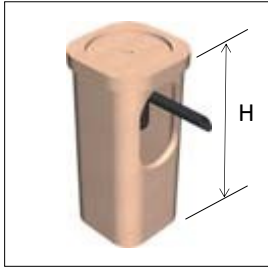

RECUPERATEUR DE CONDENSATS

Diamètre conduit D1	120	140	160	180	200	250	300	350	400
Référence		R140KDS	R160KDS	R180KDS	R200KDS	R250KDS	R300KDS	R350KDS	R400KDS
H (mm)		500	500	500	500				

TE DE RAMONAGE

Diamètre conduit D1	120	140	160	180	200	250	300	350	400
Référence		PA14VD	PA16VD	PA18VD	PA20VD	PA25VD	PA30VD	PA35VD	PA40VD
H (mm)		493	493	493	493	493	493	660	660
h (mm)		246,5	246,5	246,5	246,5	246,5	246,5	330	330

TE DE RACCORDEMENT

Diamètre conduit D1	120	140	160	180	200	250	300	350	400
Référence		RA14	RA16	RA18	RA20	RA25	RA30	RA35	RA40
H (mm)		493	493	493	493	493	493	660	660
h (mm)		246,5	246,5	246,5	246,5	246,5	246,5	330	330
D2 ext (mm)		168	192	216	240	298	356	408	460

TUBE CERAMIQUE

Diamètre conduit D1	120	140	160	180	200	250	300	350	400
Référence		R140	R160	R180	R200	R250	R300	R350	R400
H (mm)		500	500	500	500	500	500	500	500

LAINE DE ROCHE

Diamètre conduit	120	140	160	180	200	250	300	350	400
Référence		VI140	VI160	VI180	VI200	VI250	VI300	VI350	VI400
Epaisseur (mm)		37	35	33	32	48	43		
Hauteur		500	500	500	500	500	500		